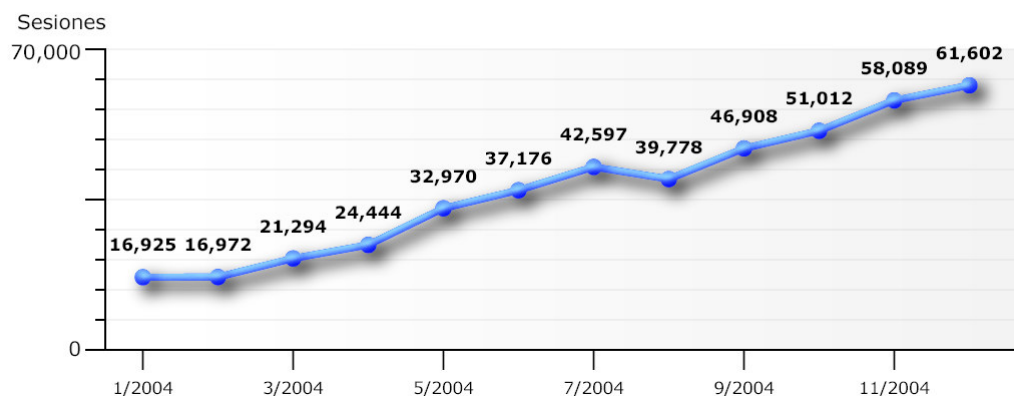

Imprimir página

**Informe:** Gráfico de sesiones - tablondeanuncios.com

**Periodo de fechas:** 01/01/2004 - 12/31/2004

**Total para el período:** 449,767 **Promedio mensual:** 37,480.58

**Informe:** Gráfico de sesiones

**Periodo de fechas:** 01/01/2004 - 12/31/2004

**Información de Ayuda:**
**Gráfico de sesiones**

Este informe muestra la tendencia de la actividad reciente en su sitio Web en términos de sesiones de visitantes en el tiempo. El marco de tiempo predeterminado es de una semana, pero esto se puede cambiar fácilmente en el área de control de intervalo de fechas.

**Metodología de cálculo**

Una 'Sesión' se define como una serie de clics en su sitio por parte de un visitante individual durante un lapso especificado de tiempo. Una sesión se inicia cuando el visitante llega a su sitio, y termina cuando se cierra el explorador u ocurre un período de inactividad. Las cantidades de sesiones variarán hasta cierto grado dependiendo del tipo de método de rastreo de visitantes que se utilice. Para obtener los números más exactos, se recomienda el uso del Módulo de Rastreo Urchin (UTM).